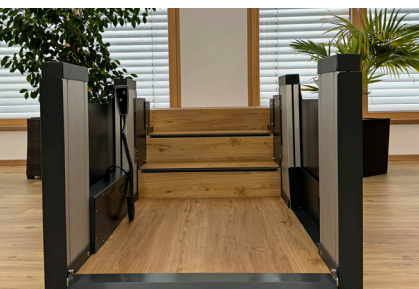

LIFTFORCE

DE KRACHT IN LIFTTECHNIEK

WWW.LIFTFORCE.NL

+31 (0) 172 499 333

STEPSAVER

VERTICALE PLATFORMLIFT

FLEXIBEL GEBRUIK

Toegankelijkheid zonder beperkingen voor kleine hefhoogtes

VOORDELEN

- Eenvoudige mobiliteitsoplossing voor bestaande trappen
- Voetgangers kunnen nog steeds de trappen gebruiken
- Geen constructieve aanpassingen nodig
- Snelle installatie in minder dan twee uur
- Modern, slank ontwerp
- Aanpasbaar aan verschillende trap hoogtes

Optioneel: Bedieningszuil of externe radiobediening

Beschikbaar zonder of met max twee overbruggingsstappen

Specifications

| | |
|-----------------------|----------------------|
| Capaciteit | 250 kg |
| Gewicht | 150 kg |
| Max. hefhoogte | 500 mm |
| Binnenmaten | 780 x 1040 mm |
| Buitenmaten | 940 x 1110 mm |
| Hoogte | 30 mm |
| Systeem | 4 x 24 V Spindel |
| Voeding | 110-230 V / 50-60 Hz |
| Voltage | 24 V DC |
| Snelheid | 18 mm/s |
| Opstelling | Binnen |
| Kleur | RAL 7016 |
| Noodvoeding | Inbegrepen |

Geïntegreerde toegangshelling met lage instaphoogte

EENVOUDIG, SLIM, FLEXIBEL

De StepSaver is de enige lift op de markt met maximaal twee stabiele overbruggingsstappen. Zoals de naam al suggereert, wordt de bruikbaarheid van de trap niet beïnvloed. Ze kunnen worden overwonnen door rolstoelgebruikers en toch zonder beperking worden gebruikt door andere voetgangers. De StepSaver biedt een snelle en kosteneffectieve alternatief voor retrofitting, vooral in particuliere woningen.